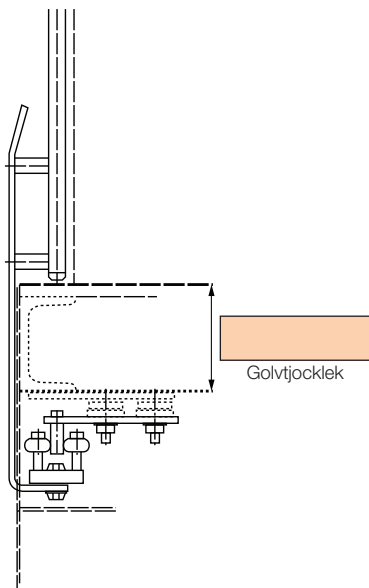

HISS
ELEKT
RONIK

Beredningsunderlag

ELS Lamelldörr

Order Förfrågan Antal

Märkes

Dörröppning - utifrån sett

Vänster Central Höger

EN81-20 Låsning

Höjd till c/c låstrissa

Tröskel

Typ1

Typ2

Från sidan - tröskel typ 1

Från sidan - tröskel typ 2

Framifrån - tröskel typ 2

Företag: