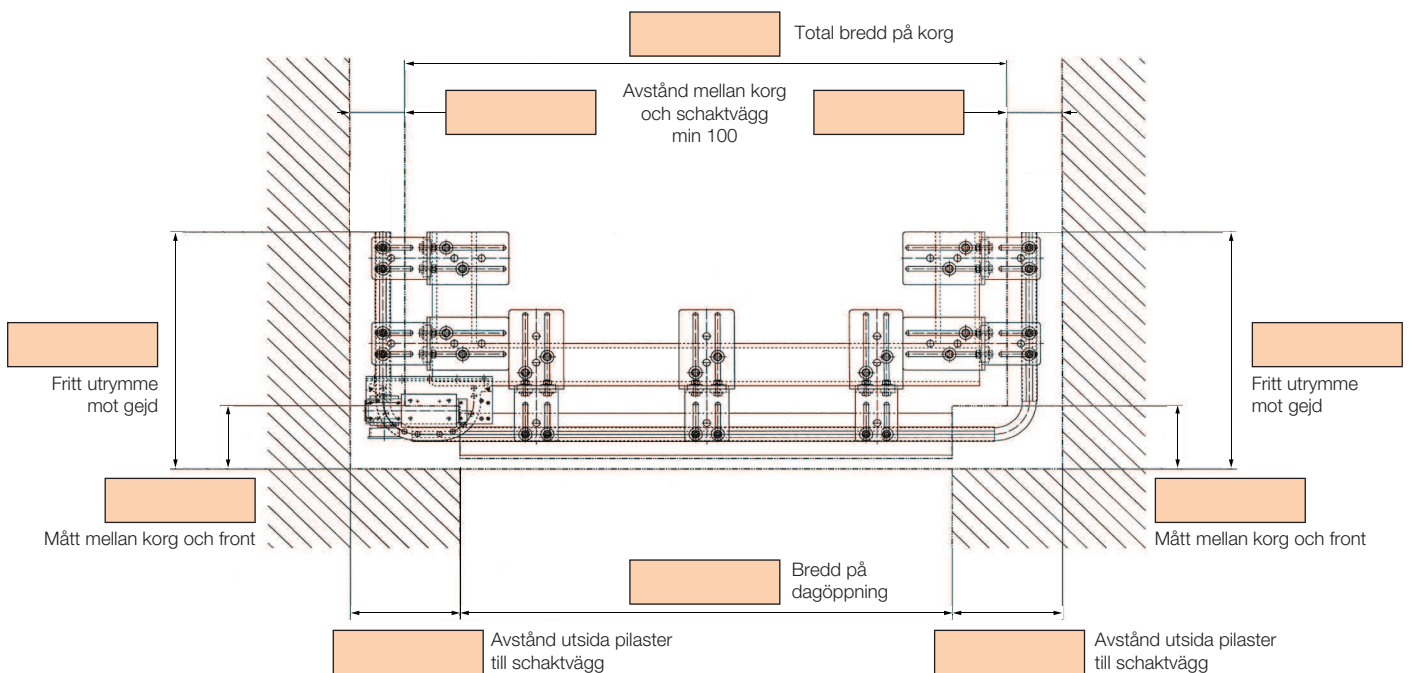

HISS
ELEKT
RONIK

Beredningsunderlag

ELS Lamelldörr

Order Förfrågan Antal

Märkes

Dörröppning - utifrån sett

Vänster Central Höger

EN81-20 Låsning

Antal plan:

Design

Standard: RAL 9006

Option: RAL kod enligt specifikation

Option: Lameller insida klädda med rostfritt stål

Låsbana

Ja Nej

Vänster Höger