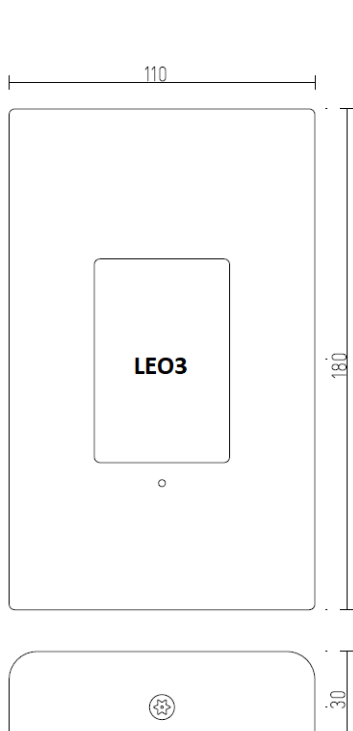

Anrop (pulpet)

PPT0015
Anrop Pulpet Brand
1 st knapphål
B110xH230xD30 mm

PPT0016
Anrop Pulpet Brand
2 st knapphål
B110xH230xD30 mm

PPT0018
Anrop Pulpet Brand LEO3
B110xH250xD30 mm

PPT0010-1
Anropstablå pulpet
1 st knapphål
B110xH180xD30 mm

Våningsvisare

PST0024
Vånvis LEO3 Slät
B110xH180 mm

PST0023
Vånvis LEO4 Slät
B110xH200 mm

PST0022
Vånvis LEO5 Slät
B110xH200 mm

PPT0024
Vånvis LEO3 Pulpet
B110xH180xD30 mm

PPT0023
Vånvis LEO4 Pulpet
B110xH200xD30 mm