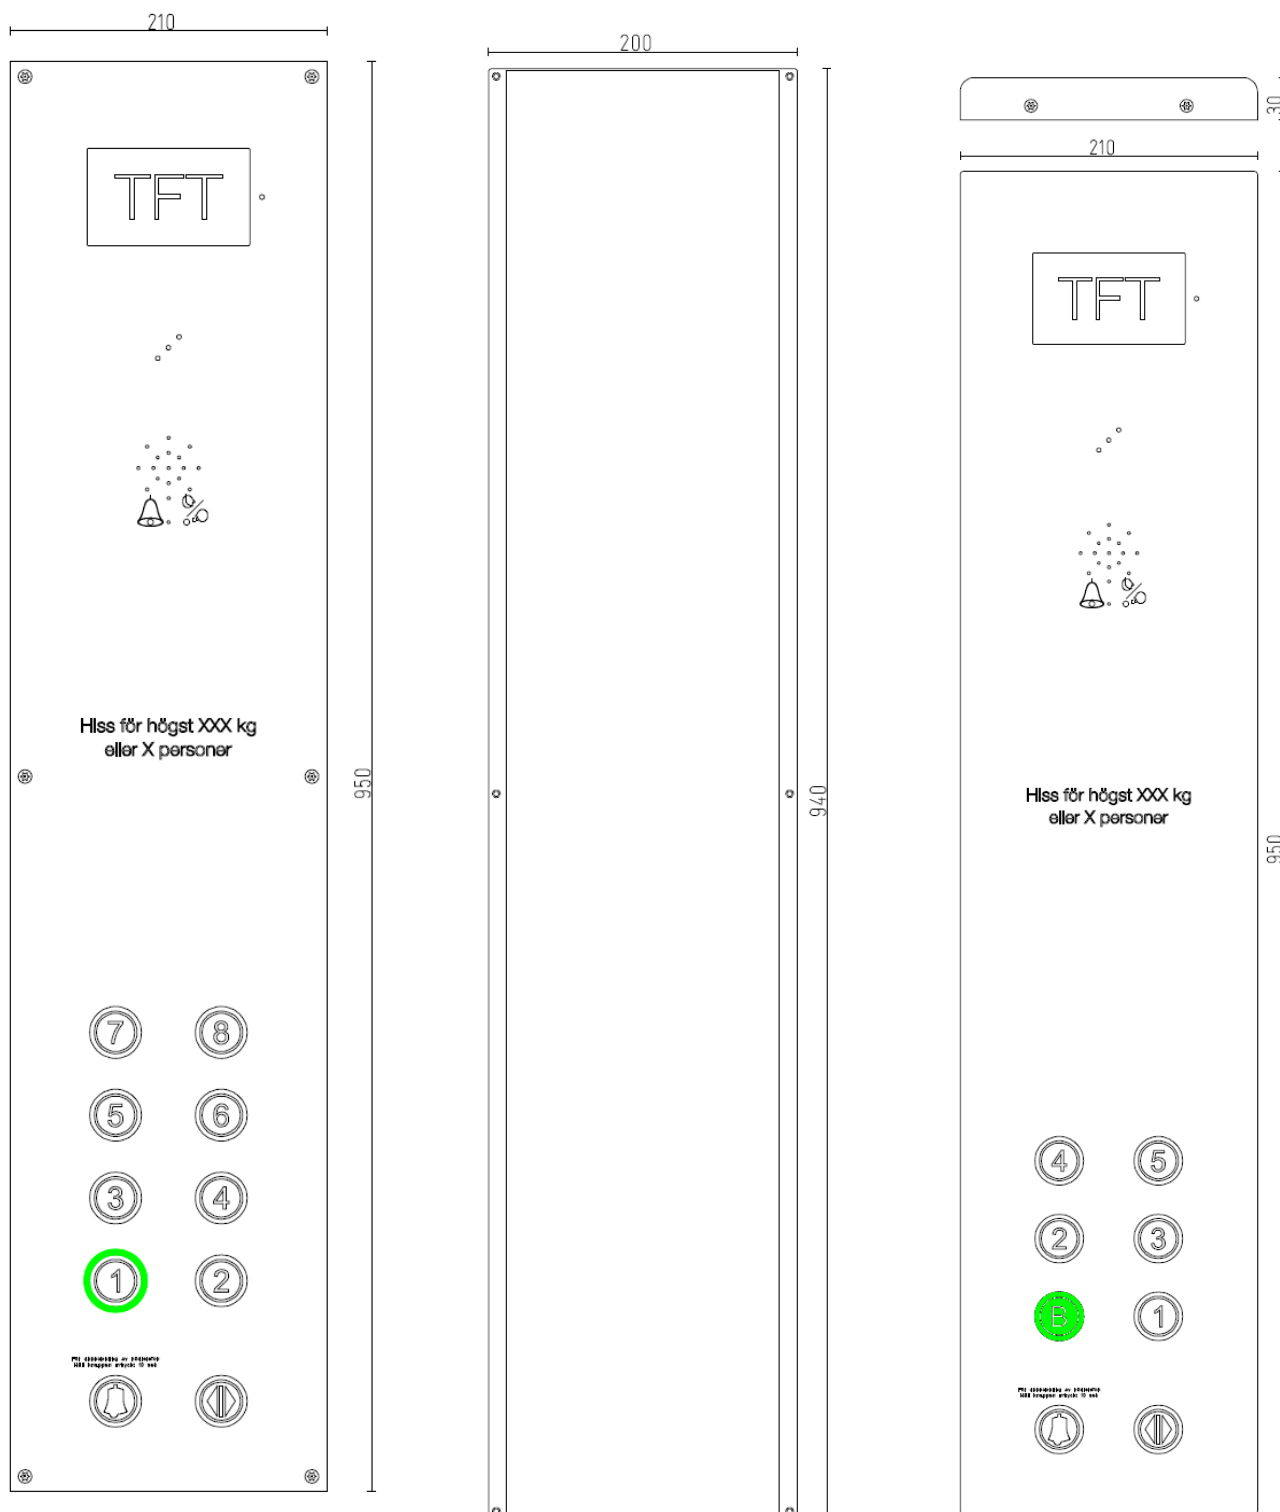

Korgtablåer

PST0002
Korgtablå LEO5 slät
B210xH950 mm

PST0005
Inbyggnadslåda Galvad
200x940x50 mm (för PST0002)

PPT0002
Korg LEO5 Pulpet
B210xH950xD30 mm

Mått enligt dessa sidor för att få yttermått / uppfattning. Önskas ritningar med fullständiga måttsättningar, referensbilder ifrån riktiga projekt så kontrollera vår hemsida, eller ta kontakt med oss på Hisselektronik. OBS! Ej skal enligt. Om konceptmodeller ej fungerar så kontakta din säljare då vi även har andra modeller som är färdigt framarbetade. Teman för TFT återfinns på sista sidan.