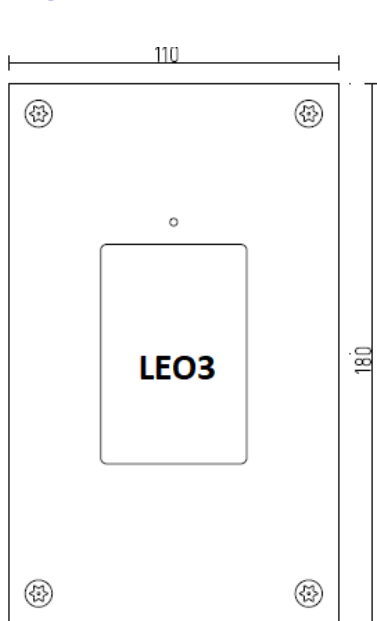

Koncepttablåer innebär ett fördelaktigt pris och bör användas så långt som möjligt.

För bästa fördelaktiga pris så ska dom vara i RF Borstat. Självklart kan vi göra specialtablåer med avvikelser på mått och material (vilket påverkar pris). Kontrollera med sälj och på vår hemsida för utförlig information. Knappar är från vår serie AT33RM/AT33V. (ej 50x50 knapp/Annex B på koncept). Relief på knapp enligt önskemål ifrån kund. (Dörrknappar; <|>, <||> och >|< möjlig på korgtablå)

Våningsvisare

PST0024
Vånvis LEO3 Slät
B110xH180 mm